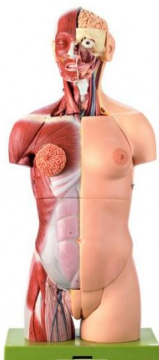

Ženské svalové torzo s hlavou, životní velikost, 27 dílů

Popis

vyrobena ze speciálního materiálu SOMSO-Plast®, jedna strana modelu prezentuje svaly a odhalená záda, model obsahuje následující odnímatelné části: polovinu mozku, oko se svaly a zrakovým nervem, sternomastoidální sval, hrudní a břišní stěnu (2), pravou a levou polovinu plic, srdce (2), bronchiální strom, játra, žaludek (2), pobřišnice, průhledný kryt ledviny, tenké a tlusté střevo s dvanácterníkem, otevřené slepé střevo, pánevní cévy, ženské genitálie (4), páteř s hrudními obratli a prvním bederním obratlem s vyhřezlou ploténkou (L1), na podstavci, výška 90 cm (torzo 87 cm)

- Hmotnost: 13,4 kg
- Délka: 25,5 cm
- Šířka: 38 cm
- Výška: 90 cm