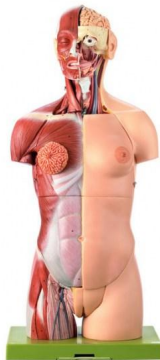

Ženské svalové torzo s hlavou, životní velikost, 27 dílů

Popis

vyrobena ze speciálního materiálu SOMSO-Plast®, jedna strana modelu prezentuje svaly a odhalená záda, model obsahuje následující odnímatelné části: polovinu mozku, oko se svaly a zrakovým nervem, sternomastoidální sval, hrudní a břišní stěnu (2), pravou a levou polovinu plic, srdce (2), bronchiální strom, játra, žaludek (2), pobřišnice, průhledný kryt ledviny, tenké a tlusté střevo s dvanácterníkem, otevřené slepé střevo, pánevní cévy, ženské genitálie (4), páteř s hrudními obratli a prvním bederním obratlem s vyhřezlou ploténkou (L1), na podstavci, výška 90 cm (torzo 87 cm)

- Hmotnost: 13,4 kg
- Délka: 25,5 cm
- Šířka: 38 cm
- Výška: 90 cm