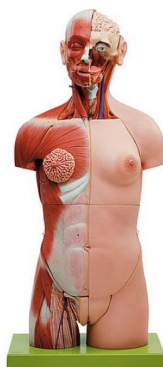

Svalové torzo s hlavou a odhalenými zády, životní velikost, 32 dílů

Popis

vyrobena ze speciálního materiálu SOMSO-Plast®, model obsahuje následující části: levou polovinu mozku, oko se svaly a zrakovým nervem, sternomastoidální sval, ženskou hrudní stěnu, mužskou hrudní stěnu, břišní stěnu, polovinu plic (2), srdce (2), bronchiální strom, játra, žaludek (2), průhledný kryt ledviny, tenké a tlusté střevo s dvanácterníkem, slepé střevo s pobřišnicí, pánevní cévy, ženské genitálie (4), mužské genitálie (4), páteř s hrudními obratli a prvním bederním obratlem s vyhřezlou ploténkou (L1), na podstavci, výška 90 cm (torzo 86 cm)

- Hmotnost: 16 kg
- Délka: 26 cm
- Šířka: 39 cm
- Výška: 90 cm