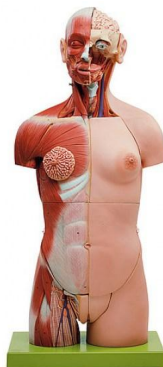

Svalové torzo s hlavou a odhalenými zády, životní velikost, 32 dílů

Popis

vyrobena ze speciálního materiálu SOMSO-Plast®, model obsahuje následující části: levou polovinu mozku, oko se svaly a zrakovým nervem, sternomastoidální sval, ženskou hrudní stěnu, mužskou hrudní stěnu, břišní stěnu, polovinu plic (2), srdce (2), bronchiální strom, játra, žaludek (2), průhledný kryt ledviny, tenké a tlusté střevo s dvanácterníkem, slepé střevo s pobřišnicí, pánevní cévy, ženské genitálie (4), mužské genitálie (4), páteř s hrudními obratli a prvním bederním obratlem s vyhřezlou ploténkou (L1), na podstavci, výška 90 cm (torzo 86 cm)

- Hmotnost: 16 kg
- Délka: 26 cm
- Šířka: 39 cm
- Výška: 90 cm