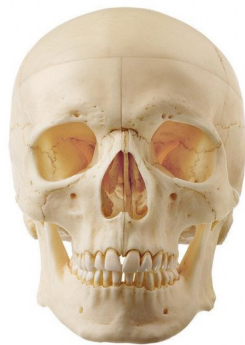

Model lebky, 5 dílů

Popis

odlitek ze skutečného vzorku, vyrobeno ze speciálního materiálu SOMSO-Plast®, po odstranění klenby a otevřením mediáně dělené spodiny lebeční se odhalí nosní přepážka, vedlejší dutiny nosní a skořepa nosní, pohyblivá dolní čelist

- Hmotnost: 0,8 kg
- Délka: 17,5 cm
- Šířka: 14,1 cm