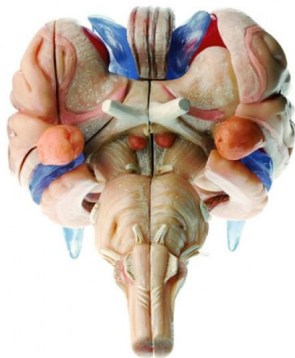

## Model mozkového kmene, 12 dílů

### Popis

odlitek ze skutečného vzorku, vyrobeno ze speciálního materiálu SOMSO-Plast®, model mozkového kmene, který je součástí průhledného modelu mozku AM150-0068, velmi dobře vytvarované mozkové komory, výborná výuková pomůcka pro studenty medicíny, na stojanu

- Hmotnost: 0,2 kg
- Délka: 12 cm
- Šířka: 12 cm
- Výška: 15 cm