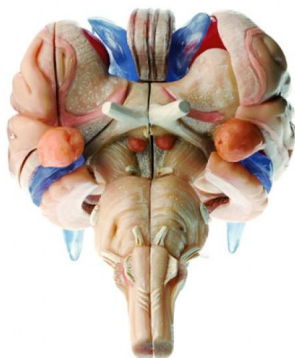

Model mozkového kmene, 12 dílů

Popis

odlitek ze skutečného vzorku, vyrobeno ze speciálního materiálu SOMSO-Plast®, model mozkového kmene, který je součástí průhledného modelu mozku AM150-0068, velmi dobře vytvarované mozkové komory, výborná výuková pomůcka pro studenty medicíny, na stojanu

- Hmotnost: 0,2 kg
- Délka: 12 cm
- Šířka: 12 cm
- Výška: 15 cm