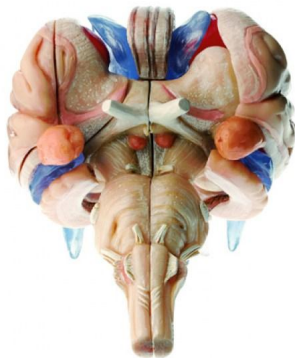

Model mozkového kmene, 12 dílů

Popis

odlitek ze skutečného vzorku, vyrobeno ze speciálního materiálu SOMSO-Plast®, model mozkového kmene, který je součástí průhledného modelu mozku AM150-0068, velmi dobře vytvarované mozkové komory, výborná výuková pomůcka pro studenty medicíny, na stojanu

- Hmotnost: 0,2 kg
- Délka: 12 cm
- Šířka: 12 cm
- Výška: 15 cm