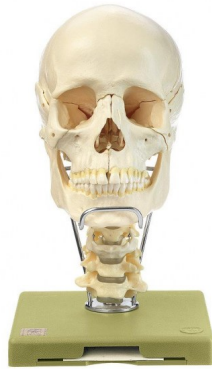

## Model lebky, 14 dílů

### Popis

v životní velikosti, vyrobeno ze speciálního materiálu SOMSO-Plast®, vlastnosti jako AM150-0295, ale navíc s krční páteří a jazylkou, na stojanu