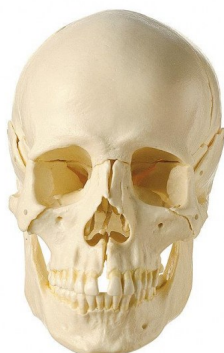

## Model lebky, 14 dílů

### Popis

v životní velikosti, vyrobeno ze speciálního materiálu SOMSO-Plast®, model se skládá ze 14 individuálních dílů, které je možné snadno rozebrat i složit, klínová kost, týlní kost a dvě spánkové kosti tvoří základ lebky, obličejová část se skládá z pravého a levého uchycení horní čelisti obsahující kost slzní, nosní a patrovou, obličejová část a klenba je spojena kostí lícni, která je oddělená a je ji možné individuálně vyjmout.

- Hmotnost: 0,7 kg