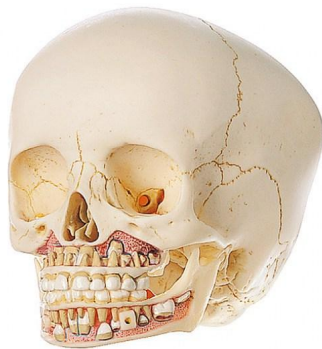

Model lebky dítěte (cca 6 let), 2 díly

Popis

odlitek ze skutečného vzorku, vyrobeno ze speciálního materiálu SOMSO-Plast®,
pohyblivá spodní čelist, odhalená horní i dolní čelist pro ukázkou vznikajícího
druhého chrupu

- Hmotnost: 0,38 kg
- Délka: 16 cm
- Šířka: 11,5 cm