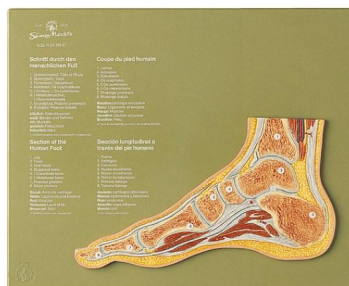

Řez normální nohou

Popis

V životní velikosti, vyrobeno ze speciálního materiálu SOMSO-Plast®, sagitální část, model se skládá z jednoho kusu.

- Hmotnost: 0,8 kg
- Délka: 4 cm
- Šířka: 32 cm
- Výška: 26 cm