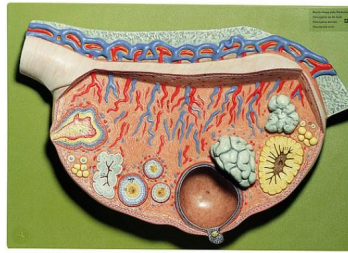

Reliéfní model vajíčka, 10x zvětšeno

Popis

- Hmotnost: 1,8 kg
- Délka: 8 cm
- Šířka: 40 cm
- Výška: 28 cm