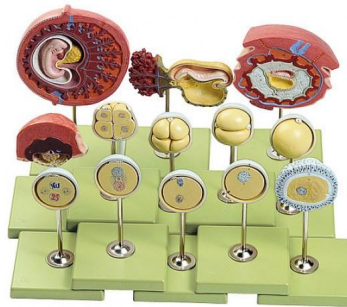

Vývoj do embrya na konci 1. měsíce, 13 modelů na samostatných stojanech

Popis

Zobrazeno 13 modelů vyrobených ze speciálního materiálu SOMSO-Plast®. Každý model je umístěn na stojanu se zeleným podstavcem.

- Hmotnost: 1,8 kg