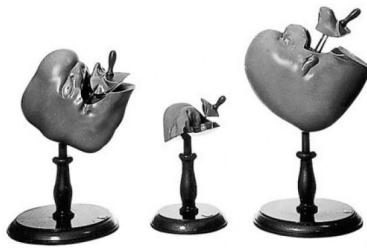

Vývoj lidské tváře

Popis

Podle Prof. Petera. Série obsahuje 6 odnímatelných modelů, které ukazují nejdůležitější etapy vývoje lidské tváře. Obsahuje 12 částí. Každý model je samostatně na stojanu se základnou.