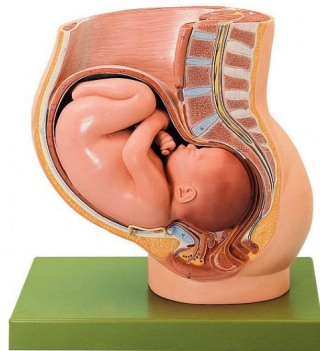

## Pánev s plodem v 9. měsíci těhotenství, 2 díly

### Popis

Skutečná velikost, vyrobeno ze speciálního materiálu SOMSO-Plast®. Pravá polovina ženského pánve ve střední části. Plod lze vyjmout. Obsahuje 2 části. Na zeleném podstavci.

- Hmotnost: 4,9 kg
- Délka: 29 cm
- Šířka: 39 cm
- Výška: 41 cm