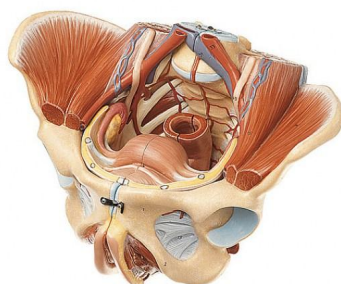

Ženská pánev, skutečná velikost, 4 díly

Popis

Skutečná velikost, vyrobeno ze speciálního materiálu SOMSO-Plast®. Model znázorňuje vnitřní i vnější ženské pohlavní orgány, pánevní svaly, svaly pánevního dna a síť nervů a cév. Skládá se ze 4 dílů.

Hmotnost: 1,9 kg

Délka: 23 cm

Šířka: 28 cm

Výška: 17 cm