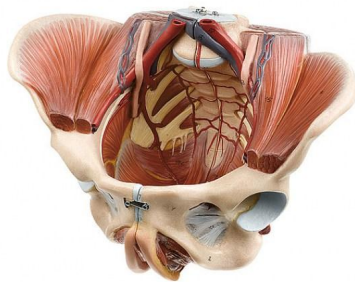

Ženská pánev, skutečná velikost

Popis

Jako AM150-0208, ale rozděluje se pouze na 2 části.

- Hmotnost: 1,5 kg
- Délka: 23 cm
- Šířka: 28 cm
- Výška: 17 cm