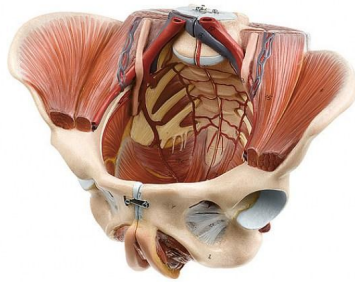

Ženská pánev, skutečná velikost

Popis

Jako AM150-0208, ale rozděluje se pouze na 2 části.

- Hmotnost: 1,5 kg
- Délka: 23 cm
- Šířka: 28 cm
- Výška: 17 cm