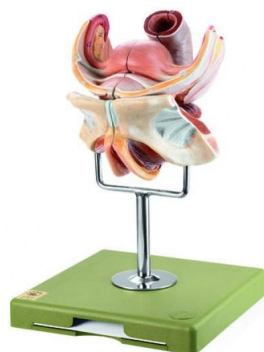

Ženské pohlavní orgány, skutečná velikost, 4 díly

Popis

Skutečná velikost, vyrobeno ze speciálního materiálu SOMSO-Plast®. Model znázorňuje vnitřní i vnější ženské pohlavní orgány. Střední průřez. Vnitřní orgány lze z pánevní dna vyjmout. Skládá se ze 4 dílů. Na stojanu se zeleným podstavcem.

Hmotnost: 0,9 kg

Délka: 19 cm

Šířka: 18 cm

Výška: 26 cm