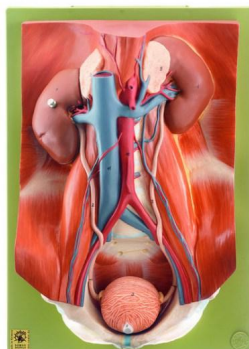

Močové orgány

Popis

Skutečná velikost, vyrobeno ze speciálního materiálu SOMSO-Plast®. Ledviny, močové trubice, nadledviny a močový měchýř s prostatou, pravá ledvina dělitelná, močový měchýř a prostata oddělitelné. Rozděleno do 4 částí. Na zelené desce.

- Hmotnost: 2,6 kg
- Délka: 13 cm
- Šířka: 28 cm
- Výška: 41 cm