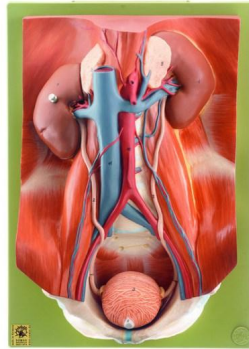

Močové orgány

Popis

Skutečná velikost, vyrobeno ze speciálního materiálu SOMSO-Plast®. Ledviny, močové trubice, nadledviny a močový měchýř s prostatou, pravá ledvina dělitelná, močový měchýř a prostata oddělitelné. Rozděleno do 4 částí. Na zelené desce.

- Hmotnost: 2,6 kg
- Délka: 13 cm
- Šířka: 28 cm
- Výška: 41 cm