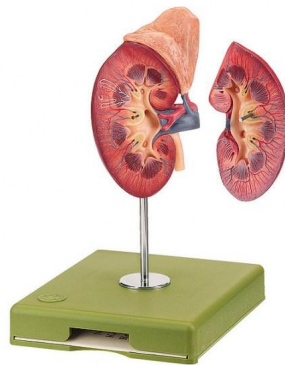

Pravá ledvina s adrenalinovou žlázou, skutečná velikost, ledvina podélně dělitelná

Popis

Skutečná velikost, vyrobeno ze speciálního materiálu SOMSO-Plast®. Ledvina je rozdělena podélně do dvou polovin. Na stojánku se zeleným podstavcem.

- Hmotnost: 0,4 kg
- Délka: 12 cm
- Šířka: 12 cm
- Výška: 26 cm