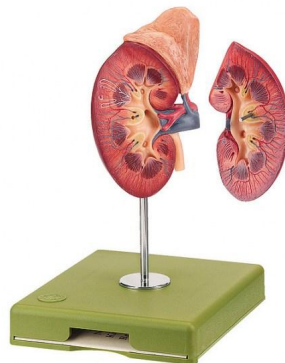

Pravá ledvina s adrenalinovou žlázou, skutečná velikost, ledvina podélně dělitelná

Popis

Skutečná velikost, vyrobeno ze speciálního materiálu SOMSO-Plast®. Ledvina je rozdělena podélně do dvou polovin. Na stojánku se zeleným podstavcem.

- Hmotnost: 0,4 kg
- Délka: 12 cm
- Šířka: 12 cm
- Výška: 26 cm