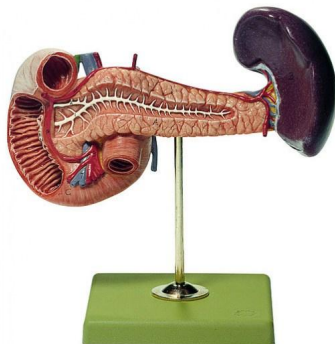

Slinivka, slezina a dvanácterník, skutečná velikost

Popis

Skutečná velikost produktu SOMSO-Plast®. Na slinivce je kanál veden až k jeho otvoru, dvanáctník je částečně otevřený. Na stojánku se zeleným podstavcem.

Hmotnost: 0,3 kg
Délka: 12 cm
Šířka: 22 cm
Výška: 23 cm