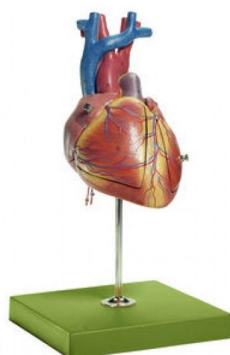

Srdce plodu

Popis

Zvětšeno přibližně 3x až 4x. Vyrobeno ze speciálního materiálu SOMSO-Plast®. Model zobrazuje srdce plodu během posledních týdnů těhotenství. Na stojanu se zeleným podstavcem.

Hmotnost: 1,1 kg

Délka: 18 cm

Šířka: 18 cm

Výška: 34 cm