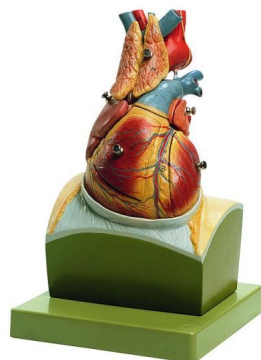

Srdce, skutečná velikost, 8 dílů

Popis

Model srdce, vyrobeno ze speciálního materiálu SOMSO-Plast®, v životní velikosti. Skládá se z 8 dílů: membrána s částí perikardu, brzlík, srdeční hrot, spodní část se síněmi a komorami. 4 otevřené chlopně ukazuje pravou a levou síň a pravou a levou komoru. Proporce perikardu lze demonstrovat pomocí odpovídajících intersekčních linií, možnost demonstrace chlopní a průchodu koronárních cév. Na stojanu se zeleným podstavcem.

Hmotnost: 1,3 kg

Délka: 19 cm

Šířka: 18 cm

Výška: 29 cm