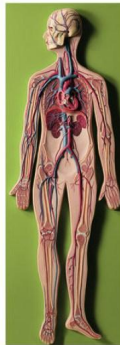

Oběhový systém

Popis

Reliéfni model vyroben ze speciálního materiálu SOMSO-Plast®, 1/2 životní velikosti. Obecný přehled sítě cév v lidském těle. Skládá se z jednoho dílu. Upevněno na zelené desce.

- Hmotnost: 4,3 kg
- Délka: 7 cm
- Šířka: 32 cm
- Výška: 90 cm