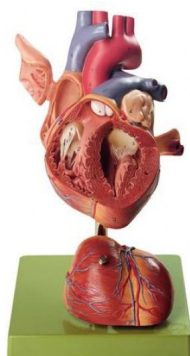

### Popis

Model srdce zvětšen cca 2x, vyrobeno ze speciálního materiálu SOMSO-Plast®. Srdce rozděleno tak, aby byly odhaleny obě komory a síně, včetně chlopní. Zobrazeny velké krevní cévy poblíž srdce i srdeční muskulatura. Skládá se ze 4 dílů. Na stojanu se zeleným podstavcem.