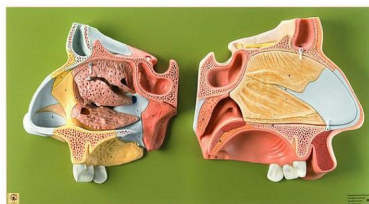

Nos, zvětšeno 3x,5 dílů, barevně odlišeno

Popis

Zvětšeno cca. 3 krát, SOMSO-Plast®. Poučný dvojité model, který jasně ukazuje komplikovanou strukturu kostí a nosní dutinu pokrytou sliznicí. Jednotlivé chrupavky a kosti jsou barevné. Na pravé straně je zobrazena nosní přepážka (odnímatelná) a sliznice nosní dutiny se třemi nosními průchody a nosní skořepa. Střední skořepu lze odstranit tak, aby byl viděn čichový nerv a čichový lalok. Rozdělíme se na 5 částí. Na zelené základně.

Hmotnost: 5,8 kg

Délka: 8 cm

Šířka: 72 cm

Výška: 38 cm