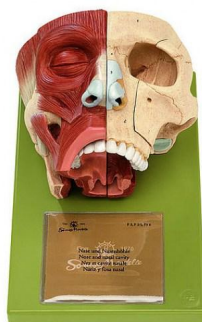

Nos a nosní dutiny, 2x zvětšeno, 6 dílů

Popis

Zvětšeno přibližně 2x, vyrobeno ze speciálního materiálu SOMSO-Plast®. V polovině dělené. Levá polovina zachycuje kosti na lebky s odnímatelnou horní a dolní nosní skořepou. Pravá polovina zachycuje mimické svaly a sliznici nosu s odnímatelnou nosní přepážkou. Skládá se ze šesti částí. Umístěno na zeleném podstavci.

Hmotnost: 3 kg

Délka: 27 cm

Šířka: 26 cm

Výška: 39 cm