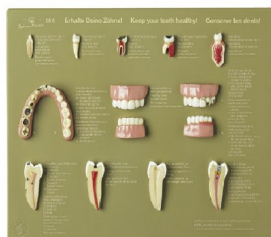

## Sada zubů „Mějte zdravé zuby“

### Popis

zuby v životní velikosti se zvětšenými částmi, vyrobeno ze speciálního materiálu SOMSO-Plast®, obsahuje 12 zdravých i zkažených zubů, model se skládá z jednoho kusu, na desce s odnímatelným průhledným krytem

Délka: 4 cm

Šířka: 32 cm

Výška: 26 cm