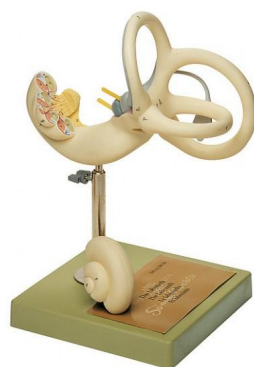

### Popis

Zvětšeno přibližně 18x. Vyrobeno se speciálního plastu SOMSO-Plast®. Superior půlkruhovitý kanálek a otevřená předsíň, ukazující kulovitý váček a vejčitý váček. Hlemýžď lze podélně rozdělit. Model lze rozdělit na 2 části. Na zeleném podstavci.

Hmotnost: 0,8 kg

Délka: 18 cm

Šířka: 24 cm

Výška: 33 cm