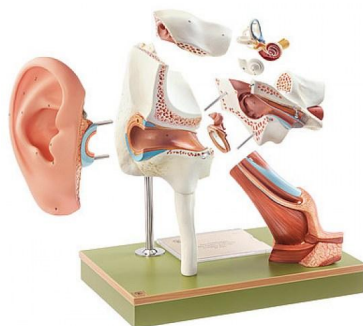

## Ucho s boltcem, 4x zvětšeno, 8 dílů

### Popis

Zvětšeno přibližně 4 krát, vyrobeno ze speciálního materiálu SOMSO-Plast®. Skládá se z 8 částí: boltce, pars petrosa spánkové kosti (3), bubínek, labyrint (2), Eustachova trubice. Na zeleném podstavci.

Hmotnost: 3,7 kg

Délka: 26 cm

Šířka: 44 cm

Výška: 41 cm