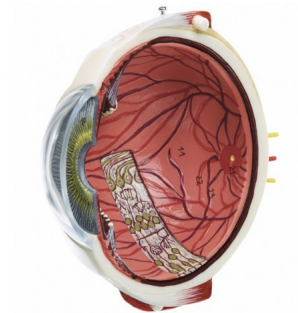

Model oka, 5x zvětšeno, 2 díly

Popis

vyrobena ze speciálního materiálu SOMSO-Plast®, vlastnosti jako AM150-0091, ale model oka je umístěn na stojanu

Hmotnost: 0,6 kg

Délka: 15 cm

Šířka: 13 cm

Výška: 21 cm