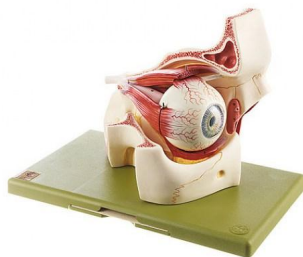

Model oka s částí očnice, 3x zvětšeno, 8 dílů

Popis

vyrobena ze speciálního materiálu SOMSO-Plast®, zobrazeno všech šest očních svalů, zrakový nerv je znázorněn až ke vstupu do lebky, oční bulva horizontálně dělená, model se skládá z těchto odnímatelných dílů: horní přímý a vnější přímý sval, horní polovina skléry, cévnatka a sítnice (2), sklivec, čočka a očnice, na podstavci.

Hmotnost: 1,3 kg

Délka: 32 cm

Šířka: 20 cm

Výška: 21 cm