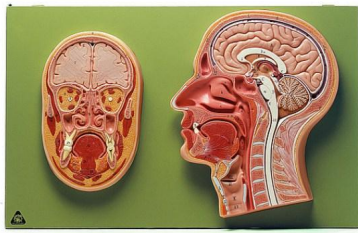

Mediánní a frontální průřez hlavy

Popis

V životní velikosti, vyrobeno ze speciálního materiálu SOMSO-Plast®, není odnímatelné, umístěno na desce.

- Hmotnost: 2,7 kg
- Délka: 4 cm
- Šířka: 48 cm
- Výška: 30 cm