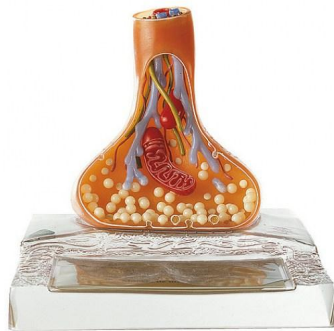

Model synapse

Popis

mnohonásobně zvětšeno, vyrobeno ze speciálního materiálu SOMSO-Plast®, znázorněné neurotubuly, nervová vlákna, synoptické štěrbiný a postsynaptické membrány se strukturou, model se skládá z jednoho dílu, umístěno na podstavci

- Hmotnost: 0,9 kg
- Délka: 22 cm
- Šířka: 22 cm
- Výška: 21 cm