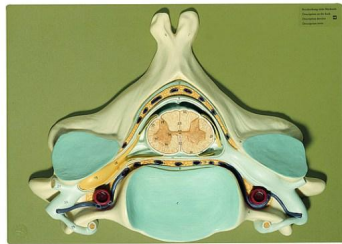

Pátý krční obratel

Popis

přibližně 7x zvětšeno, vyrobeno ze speciálního materiálu SOMSO-Plast®, v průřezu obratle znázorněna mícha se spinálními nervy a míšním ganglionem, tepnou a žílou krčního obratle, umístěno na desce

- Hmotnost: 1,6 kg
- Délka: 10 cm
- Šířka: 40 cm
- Výška: 28 cm