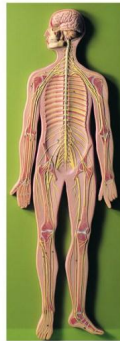

Nervový systém

Popis

přibližně 2/3 velikost, vyrobeno ze speciálního materiálu SOMSO-Plast®, reliéfní znázornění centrálního a periferního nervového systému, model se skládá z jednoho kusu, umístěno na desce

- Hmotnost: 5,5 kg
- Délka: 6 cm
- Šířka: 32 cm
- Výška: 91 cm