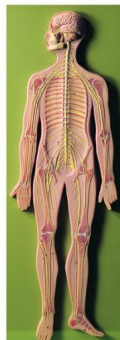

## Model nervového systému

### Popis

Přibližně 2/3 velikost, vyrobeno ze speciálního materiálu SOMSO-Plast®, reliéfní znázornění centrálního a periferního nervového systému, model se skládá z jednoho kusu, umístěno na desce

- Hmotnost: 5,5 kg
- Délka: 6 cm
- Šířka: 32 cm
- Výška: 91 cm