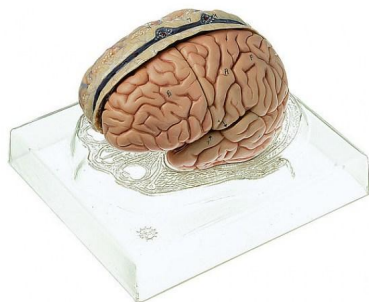

## Model mozku, 6 dílů

### Popis

v životní velikosti, vyrobeno ze speciálního materiálu SOMSO-Plast®, model je umístěný v přirozené poloze na průhledném podstavci, který obsahuje reliéfně vyznačený průřez mozku, pravá polovina mozku odhaluje plenu mozkovou s tepnami a žilami, odnímatelná tvrdá plena mozková, levá polovina mozku se skládá ze čtyř částí: mozek, dva čelní výřezy, temporální lalok s mozečkem a mozkovým kmenem