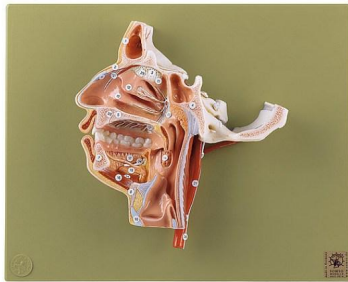

## Model hlavy

## Popis

v životní velikosti, vyrobeno ze speciálního materiálu SOMSO-Plast®, znázorněné svalstvo, nervy a cévy pravé střední části lebky, zejména pak dutina nosní a ústní, umístěno pod průhledným odnímatelným krytem na desce

- Hmotnost: 0,9 kg
- Délka: 9 cm
- Šířka: 32 cm
- Výška: 25,5 cm