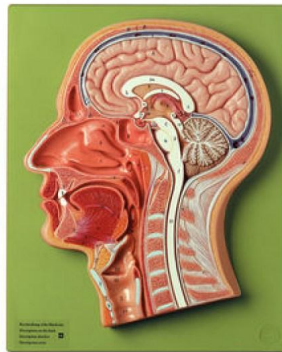

Mediální průřez hlavy

Popis

v životní velikosti, vyrobeno ze speciálního materiálu SOMSO-Plast®, na zelené desce

- Hmotnost: 1,3 kg
- Délka: 4 cm
- Šířka: 23 cm
- Výška: 32 cm