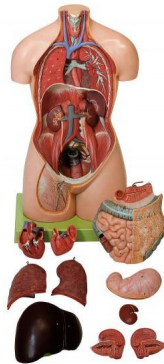

## Ženské torzo bez hlavy

### Popis

v životní velikosti, vyrobeno ze speciálního materiálu SOMSO-Plast®, jako AM150-0023, ale bez hlavy, hrudní a břišní stěny. Rozděleno na 11 částí. Na zelené základně.

Výška: trupu 66 cm.

- Hmotnost: 8,4 kg

- Délka: 26 cm

- Šířka: 41 cm

- Výška: 70 cm