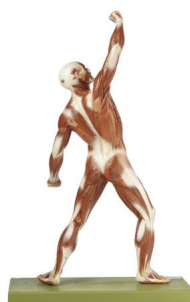

Svalová postava muže, 1/4 skutečné velikosti

Popis

Svalová postava muže, 1/4 skutečné velikosti - vyrobeno ze speciálního materiálu SOMSO-Plast®, model znázorňuje topografii svalu, bez odnímatelných dílu, na odnímatelném podstavci, výška postavy 50 cm

- Hmotnost: 1,5 kg
- Délka: 15 cm
- Šířka: 33 cm
- Výška celkem: 53 cm