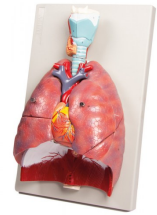

## Popis

Model dýchacích cest v životní velikosti. Skládá se ze 7 částí a obsahuje hrtan (řez v sagitální rovině), plicí (řez ve frontální rovině) a srdce (složeno ze 2 dílů). Upevněn na podstavci.

Rozměry: 26 x 40 x 12 cm