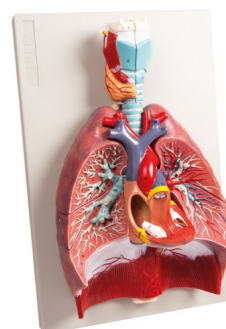

## Popis

Model dýchacích cest v životní velikosti. Skládá se ze 7 částí a obsahuje hrtan (řez v sagitální rovině), plicí (řez ve frontální rovině) a srdce (složeno ze 2 dílů). Upevněn na podstavci.

Rozměry: 26 x 40 x 12 cm