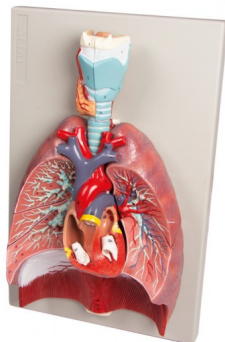

## Popis

Model dýchacích cest v životní velikosti. Skládá se ze 7 částí a obsahuje hrtan (řez v sagitální rovině), plicí (řez ve frontální rovině) a srdce (složeno ze 2 dílů). Upevněn na podstavci.

Rozměry: 26 x 40 x 12 cm