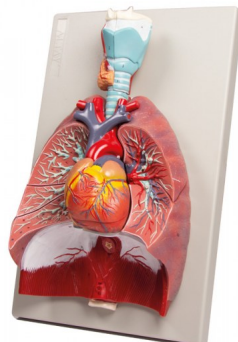

## Popis

Model dýchacích cest v životní velikosti. Skládá se ze 7 částí a obsahuje hrtan (řez v sagitální rovině), plicí (řez ve frontální rovině) a srdce (složeno ze 2 dílů). Upevněn na podstavci.

Rozměry: 26 x 40 x 12 cm