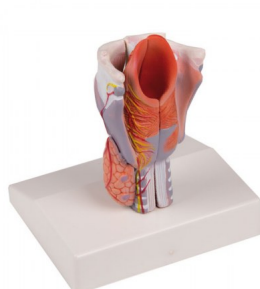

## Model hrtanu, skutečná velikost, dvoudílný

### Popis

Model ve skutečné velikosti je mediálně členěn, skládá se ze dvou částí, aby ukázal anatomii lidského hrtanu a související struktury, jako je hyoidní kost, chrupavky, vazy, svaly, cévy, nervy a štítná žláza. Namontováno na stojanu.

Velikost: 11 x 6 x 5 cm, hmotnost: 0,1 kg