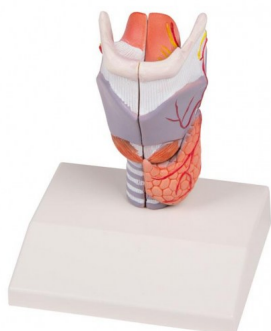

## Model hrtanu, skutečná velikost, dvoudílný

### Popis

Model ve skutečné velikosti je mediálně členěn, skládá se ze dvou částí, aby ukázal anatomii lidského hrtanu a související struktury, jako je hyoidní kost, chrupavky, vazy, svaly, cévy, nervy a štítná žláza. Namontováno na stojanu.

Velikost: 11 x 6 x 5 cm, hmotnost: 0,1 kg