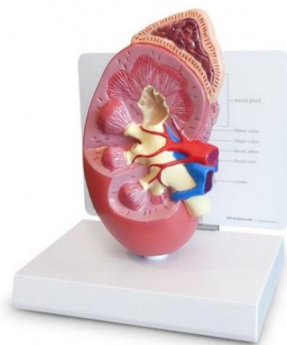

Model ledviny

Popis

Podélný řez pravou ledvinou a nadledvinou v nadměrné velikosti. Model zobrazuje ledvinovou tepnu a žílu, velký a malý kalich, interlobulární tepnu a žílu a močovod.

Rozměry: 9,5 x 6,35 x 16,5 cm

Podstavec: 16,5 x 12,7 cm

Hmotnost 0,4 kg