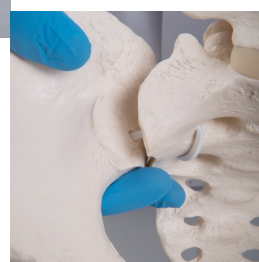

### Popis

Nově a exkluzivně s originálními modely 3B Scientific®: Model pružné ženské pánve v životní velikosti - nyní rozšířeno o 3B Smart Anatomy.

Výhody u všech modelů 3B Smart Anatomy:

Prodloužená záruka

Chcete-li tyto výhody odemknout, jednoduše naskenujte příslušný štítek a zaregistrujte online svůj 3B Smart Anatomy model. Všechny funkce 3B Smart Anatomy jsou pro vás zcela zdarma.

Naše nové modely pánve „Bungee“ jsou přirozenými odlitky ženské pánve. Všechny pánevní kosti jsou uchyceny pružně a lze je snadno rozebrat.

K dispozici s nebo bez stehenních hlavic, tyto ženské modely pánve dokonale demonstrují pohyblivost pánevních kloubů. Velmi vhodný pro vzdělávání pacientů a také jako užitečný nástroj pro výuku porodních asistentek a v oborech porodnictví, gynekologie a ortopedie.

- Volně otáčejte digitálním modelem a přibližujte a oddalujte
  - Zobrazte aktivní body a jejich anatomické struktury
  - Funkce rozšířené reality (AR) spustí váš model virtuální anatomie
  - Funkce Anatomy Quiz pro testování a zlepšování vašich anatomických znalostí s okamžitými výsledky a konečným hodnocením
  - Funkce kreslení, která umožňuje přizpůsobení obrazu pomocí funkce ukládání a sdílení
  - Užitečná funkce Poznámky, která vám pomůže s vaším osobním učením
  - Možnost naučit se mužskou i ženskou anatomii
  - Snadný přístup k 3D obsahu online i offline
- K dispozici v 11 jazycích