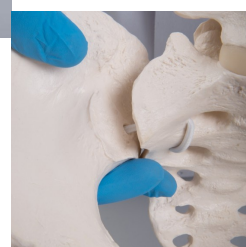

Flexibilní ženská pánev s hlavicemi stehenních kostí

Popis

Nově a exkluzivně s originálními modely 3B Scientific®: Model pružné ženské pánve v životní velikosti - nyní rozšířeno o 3B Smart Anatomy.

Výhody u všech modelů 3B Smart Anatomy:

Chcete-li tyto výhody odemknout, jednoduše naskenujte příslušný štítek a zaregistrujte online svůj 3B Smart Anatomy model. Všechny funkce 3B Smart Anatomy jsou pro vás zcela zdarma.

Naše nové modely pánve „Bungee“ jsou přirozenými odlitky ženské pánve. Všechny pánevní kosti jsou uchyceny pružně a lze je snadno rozebrat.

K dispozici s nebo bez stehenních hlavic, tyto ženské modely pánve dokonale demonstrují pohyblivost pánevních kloubů. Velmi vhodný pro vzdělávání pacientů a také jako užitečný nástroj pro výuku porodních asistentek a v oborech porodnictví, gynekologie a ortopedie.

- Volně otáčejte digitálním modelem a přibližujte a oddalujte
 - Zobrazte aktivní body a jejich anatomické struktury
 - Funkce rozšířené reality (AR) spustí váš model virtuální anatomie
 - Funkce Anatomy Quiz pro testování a zlepšování vašich anatomických znalostí s okamžitými výsledky a konečným hodnocením
 - Funkce kreslení, která umožňuje přizpůsobení obrazu pomocí funkce ukládání a sdílení
 - Užitečná funkce Poznámky, která vám pomůže s vaším osobním učením
 - Možnost naučit se mužskou i ženskou anatomii
 - Snadný přístup k 3D obsahu online i offline
- K dispozici v 11 jazycích