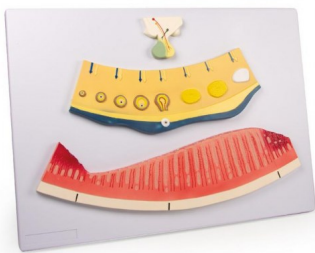

Periodické změny dělohy v závislosti na hormonech

Popis

Tento model zobrazuje vztah mezi hladinami ženských hormonů a změnami děložní sliznice v průběhu menstruačního cyklu. Upevněné na podložce.

Velikost: 53 x 38 x 5 cm