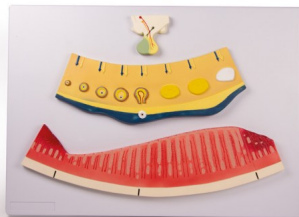

Periodické změny dělohy v závislosti na hormonech

Popis

Tento model zobrazuje vztah mezi hladinami ženských hormonů a změnami děložní sliznice v průběhu menstruačního cyklu. Upevněné na podložce.

Velikost: 53 x 38 x 5 cm