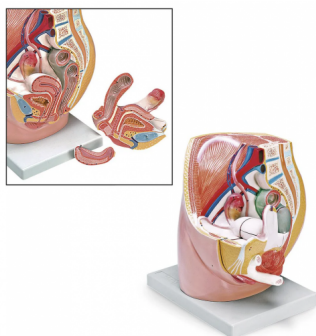

Model ženské pánve (3dílný)

Popis

Model ženské pánve (3dílný) [SKU: LA00247]

Tento model v životní velikosti, složený ze tří částí, ukazuje otevřenou disekci střední sagitální části pánve.

Velmi podrobně jsou zobrazeny vnitřní struktury ženského urogenitálního systému.

Odnímatelné části zahrnují polovinu ženského reprodukčního systému s otevřenou dělohou, aby bylo možné odhalit mediální a příčné řezy.

Namontované na základně.