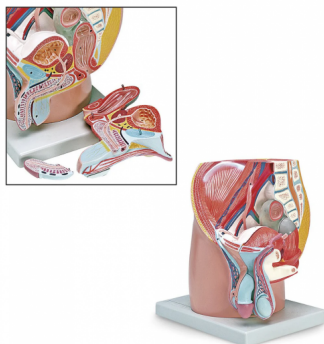

Mužský model pánve (4dílný)

Popis

.Mužský model pánve (4dílný) [SKU: LA00248]

Tento model v životní velikosti se skládá ze čtyř částí a představuje otevřený pohled přes střední sagitální část pánve.

Detailně jsou znázorněny vnitřní struktury mužského urogenitálního systému.

Odnímatelné části zahrnují polovinu penisu rozdělenou na mediální a příčnou část a polovinu mužského reprodukčního systému s otevřenou disekcí varlete ukazující detaily vnitřní struktury.

Namontované na základně.